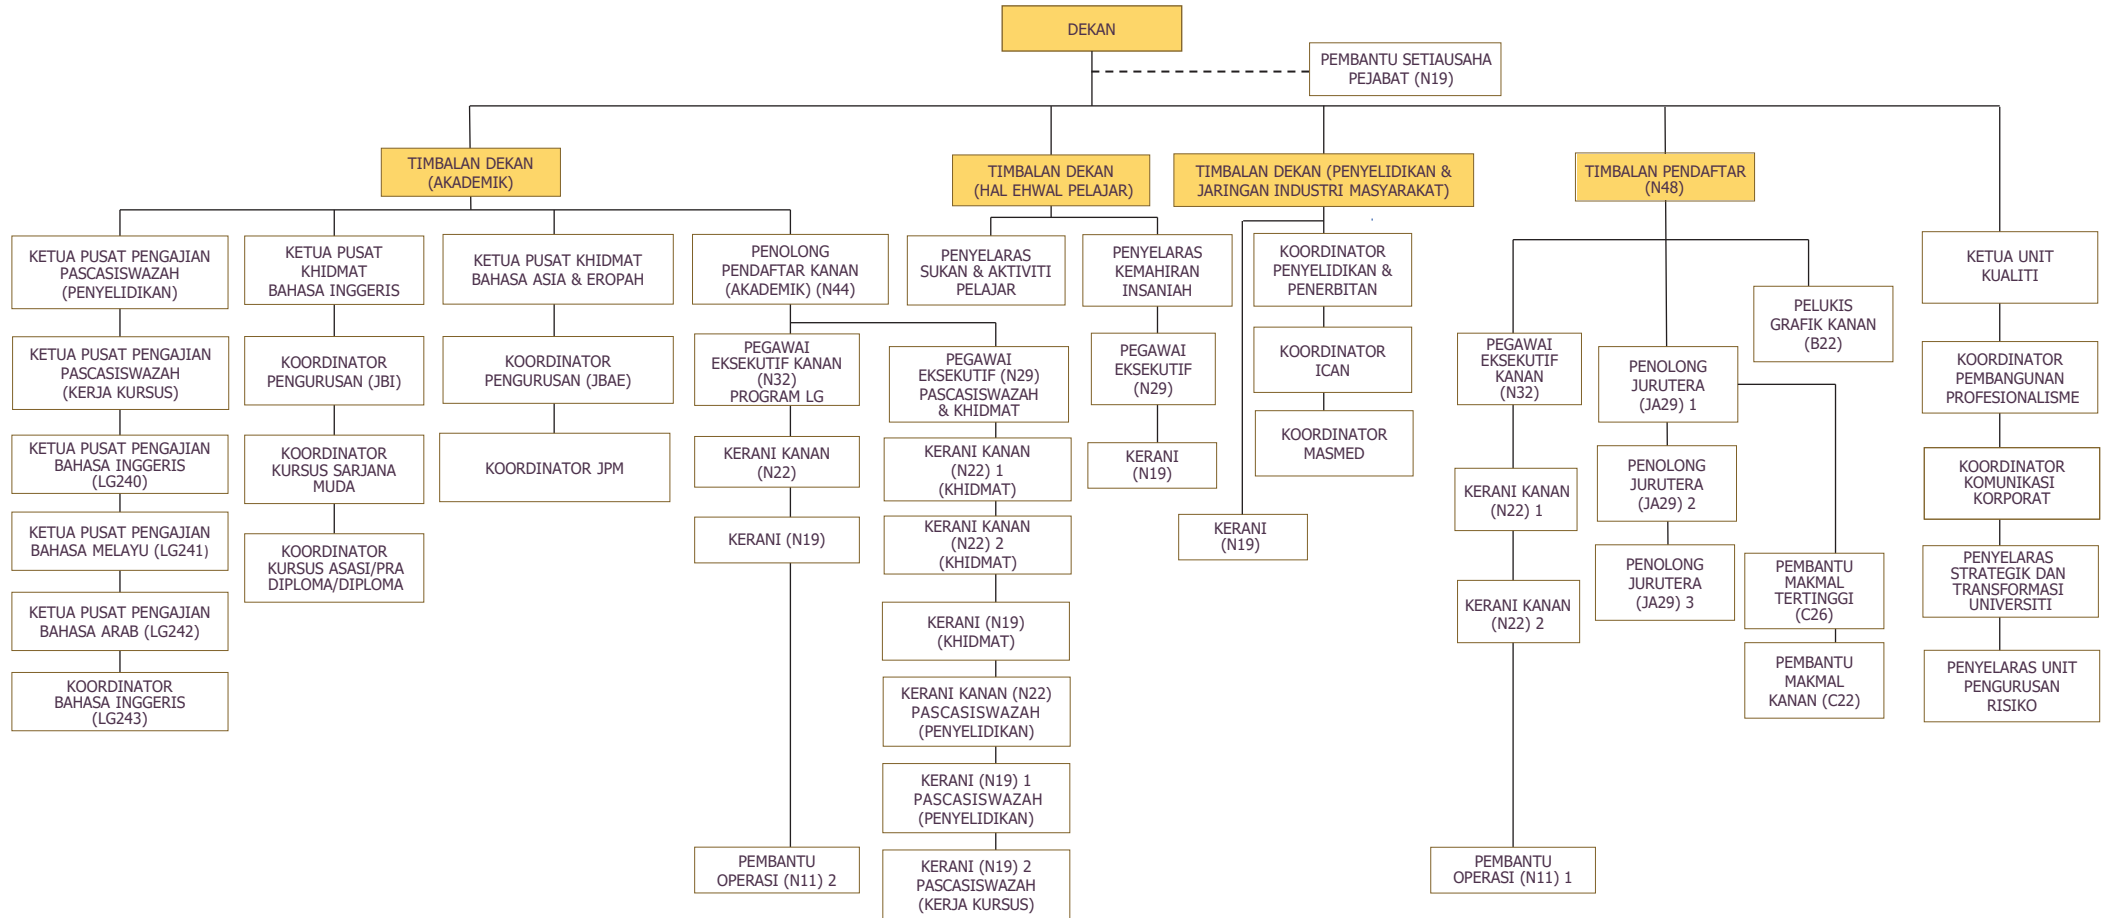

CARTA ORGANISASI AKADEMI PENGAJIAN BAHASA

BIL	JAWATAN	NAMA PENYANDANG/JAWATAN
1.	DEKAN	PROF. DR. JANUDIN BIN SARDI @ HJ. MOHD YUSOP (MENJALANKAN TUGAS)
2.	PEMBANTU SETIAUSAHA PEJABAT (N19)	NOOR AZURA BT BAHAIDDIN
3.	TIMBALAN DEKAN (AKADEMIK)	PROF. DR. ANEALKA BT AZIZ HUSSIN (MENJALANKAN TUGAS)
4.	TIMBALAN DEKAN (PENYELIDIKAN & JARINGAN INDUSTRI MASYARAKAT)	PROF. MADYA DR NOR FAZLIN BT MOHD RAMLI
5.	TIMBALAN DEKAN (HAL EHWAL PELAJAR)	DR. MUHAMAD ZAIDI BIN ZAKARIA, PENSYARAH KANAN
6.	TIMBALAN PENDAFTAR	AISHAH RAIDAH BT AB RAHMAN
7.	PENOLONG PENDAFTAR KANAN (AKADEMIK)	ZAINAB BT SALLEH
8.	KETUA PUSAT PENGAJIAN (PASCASISWAZAH)	PROF. MADYA DR. NORHAYUZA BT MOHAMAD
9.	KETUA PUSAT PENGAJIAN (KERJA KURSUS)	DR. ZAEMAH BT ABDUL KADIR, PENSAYRAH KANAN
10.	KETUA PUSAT PENGAJIAN (BAHASA INGGERIS) (LG240)	DATIN AINI FARIDAH BT AZIZUL HASSAN, PENSYARAH KANAN
11.	KETUA PUSAT PENGAJIAN (BAHASA MELAYU (LG241)	ROZAIMAH BT RASHIDIN, PENSYARAH KANAN
12.	KETUA PUSAT PENGAJIAN (BAHASA ARAB) (LG242)	DR. FITRI NURUL'AIN BT NORDIN, PENSYARAH KANAN
13.	KOORDINATOR (BAHASA INGGERIS) (LG243)	DR. SYAMIMI TURIMAN, PENSYARAH KANAN
14.	KETUA PUSAT KHIDMAT (BAHASA INGGERIS)	JULINA BT MUNCHAR (MENJALANKAN TUGAS), PENSYARAH KANAN
15.	KOORDINATOR PENGURUSAN (JABATAN BAHASA INGGERIS)	HADAYAT RAHMAH BT HASAN, PENSYARAH KANAN